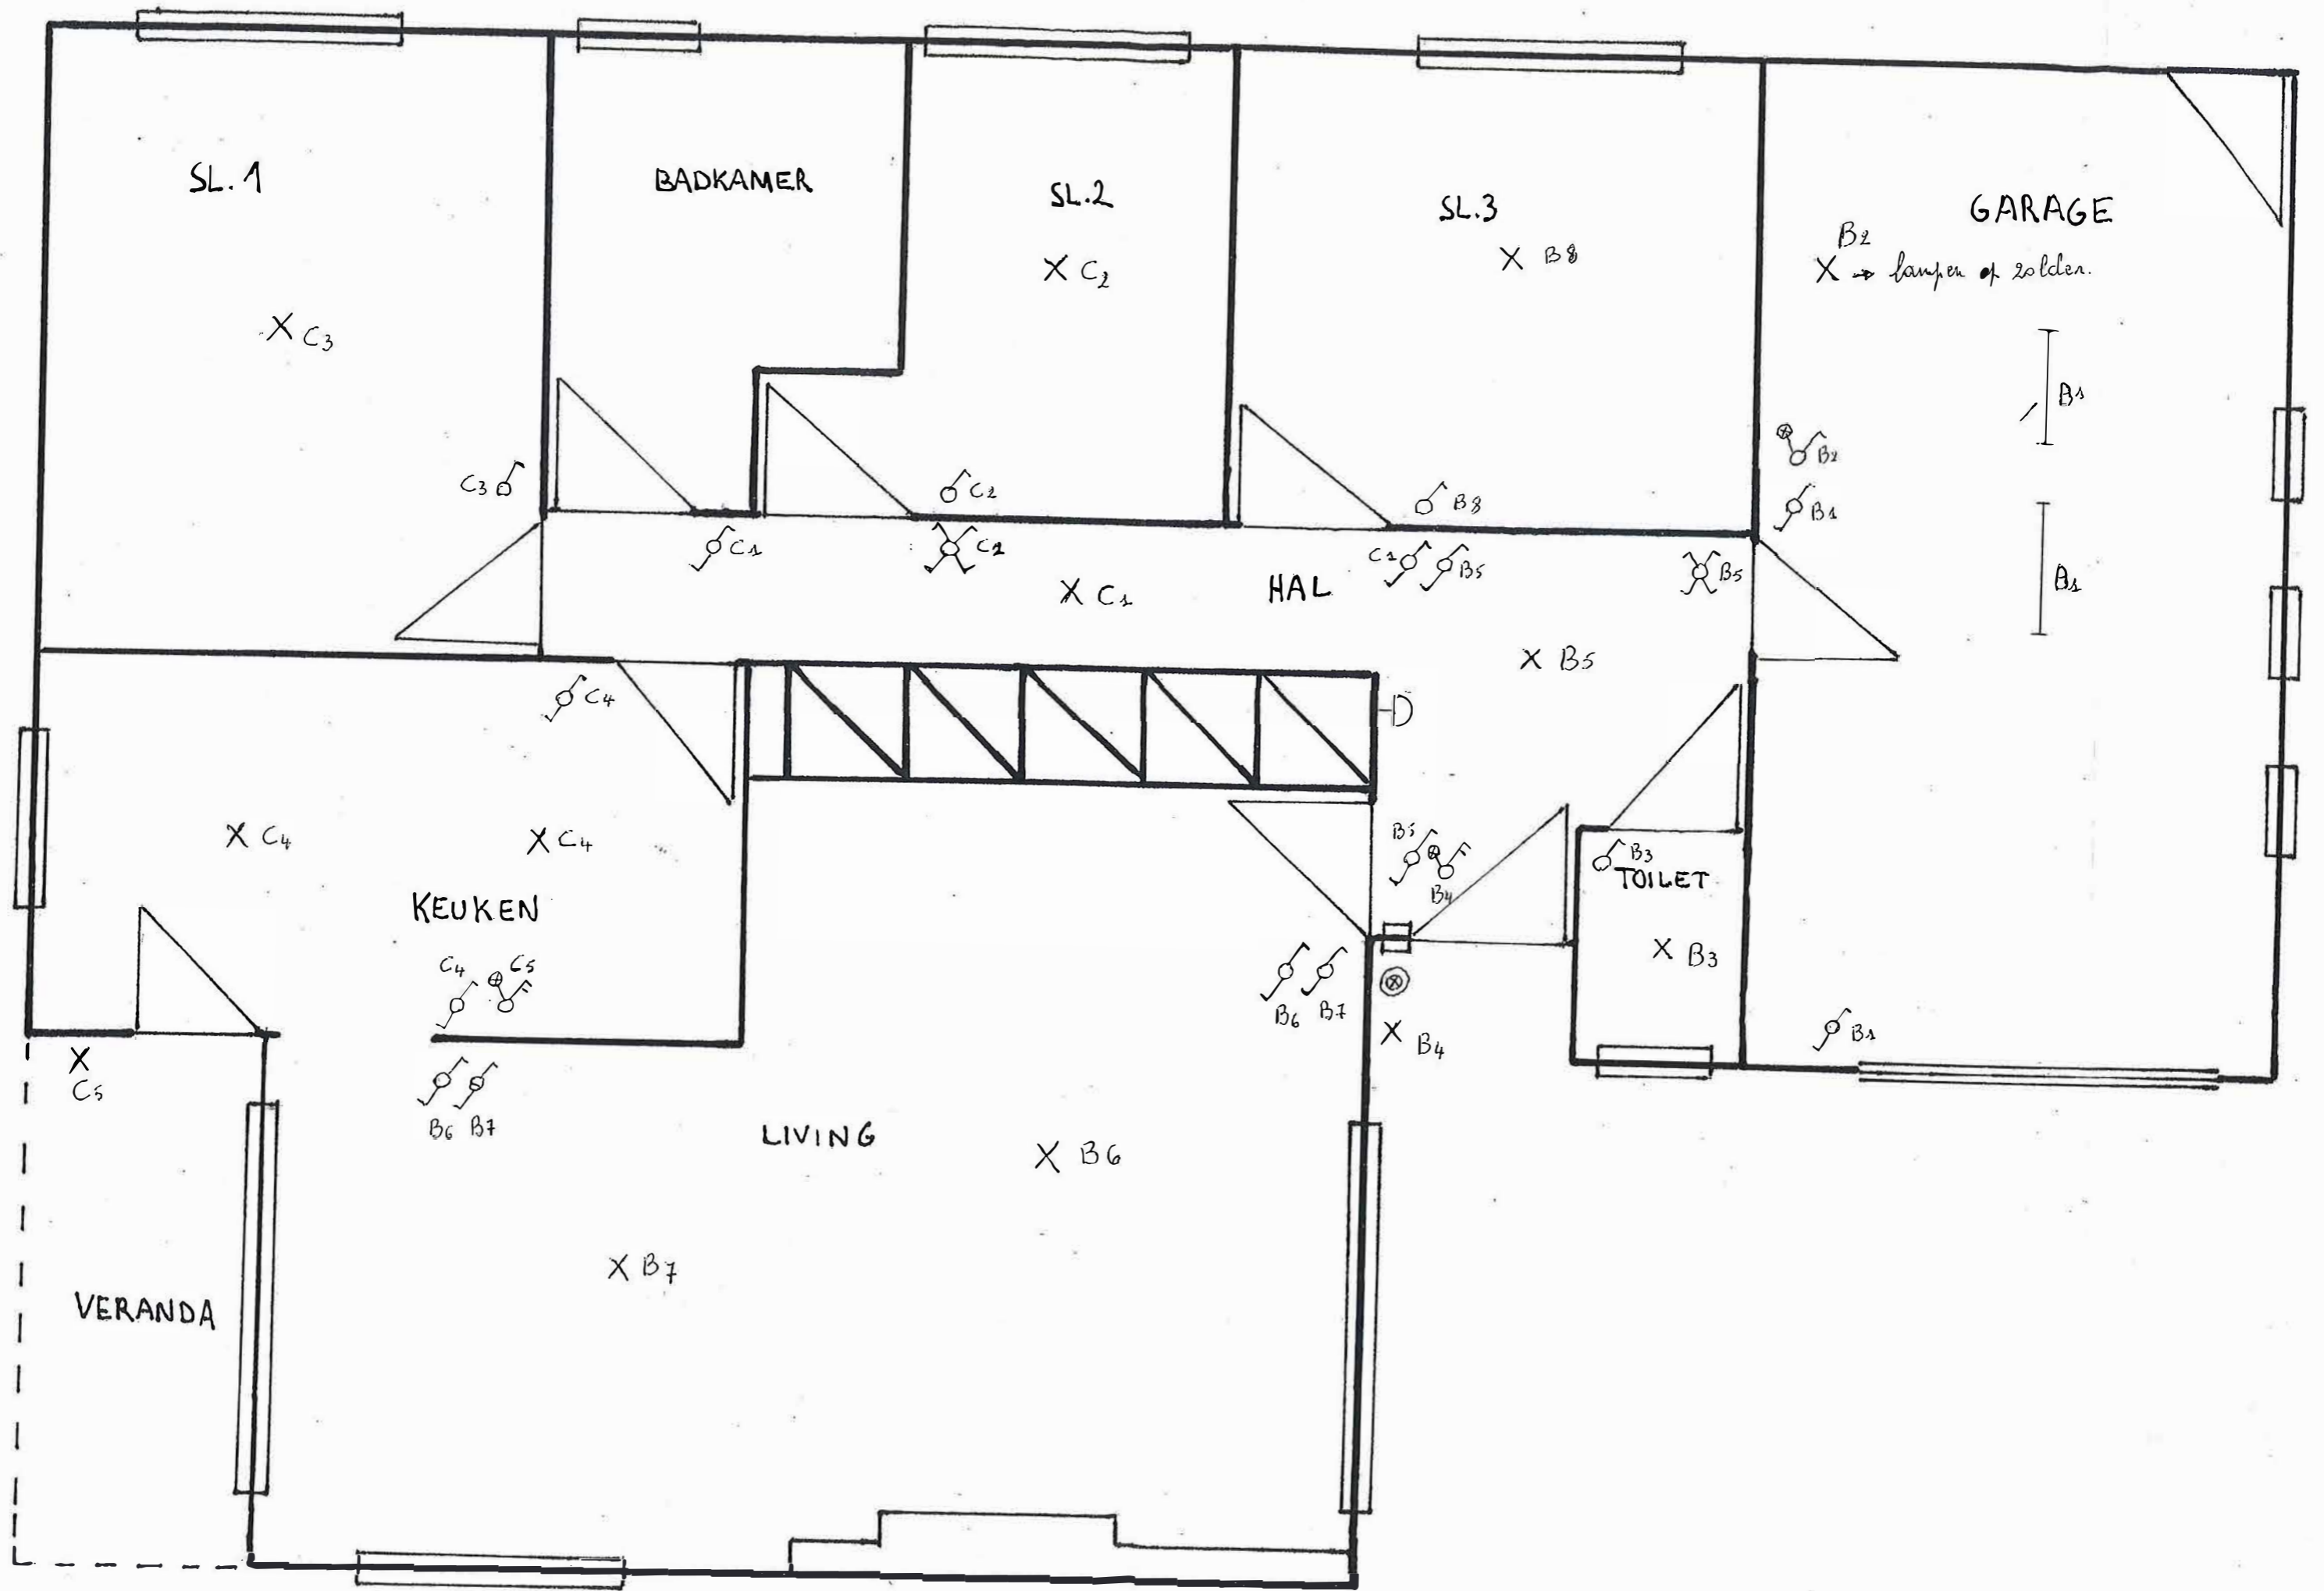

Elektrische Installatie

- Situatieschema
- Eendraadsvoorstelling

Legende

- A - Bel
- B - Verlichting garage,zolder, hall, wc, living, slpk 3
- C - Verlichting gang, slpk 1, slpk 2, keuken, veranda
- D - Stopkontakten garage , led gang
- E - Stopkontakten slaapkamers, 1 garage, 1 gang
- F - Stopkontakten living , veranda
- G - Stopkontakten keuken, verlichting onder kasten
- H - C.V.
- I - Frigo keuken
- J - Dampkap
- K - Oven
- L - Stopkontakten living T.V. , zolder
- M - Stopkontakten garage, slpk 3, slpk 2
- N - Poort
- O - Vaatwas
- P - Boiler in keuken
- Q - Wasmachine
- R - Stopkontakten en verlichting badkamer, keuken, slpk 1, achtergevel
- S - Droogkast
- T - Voeding tuinhuis
- U - Kookplaat