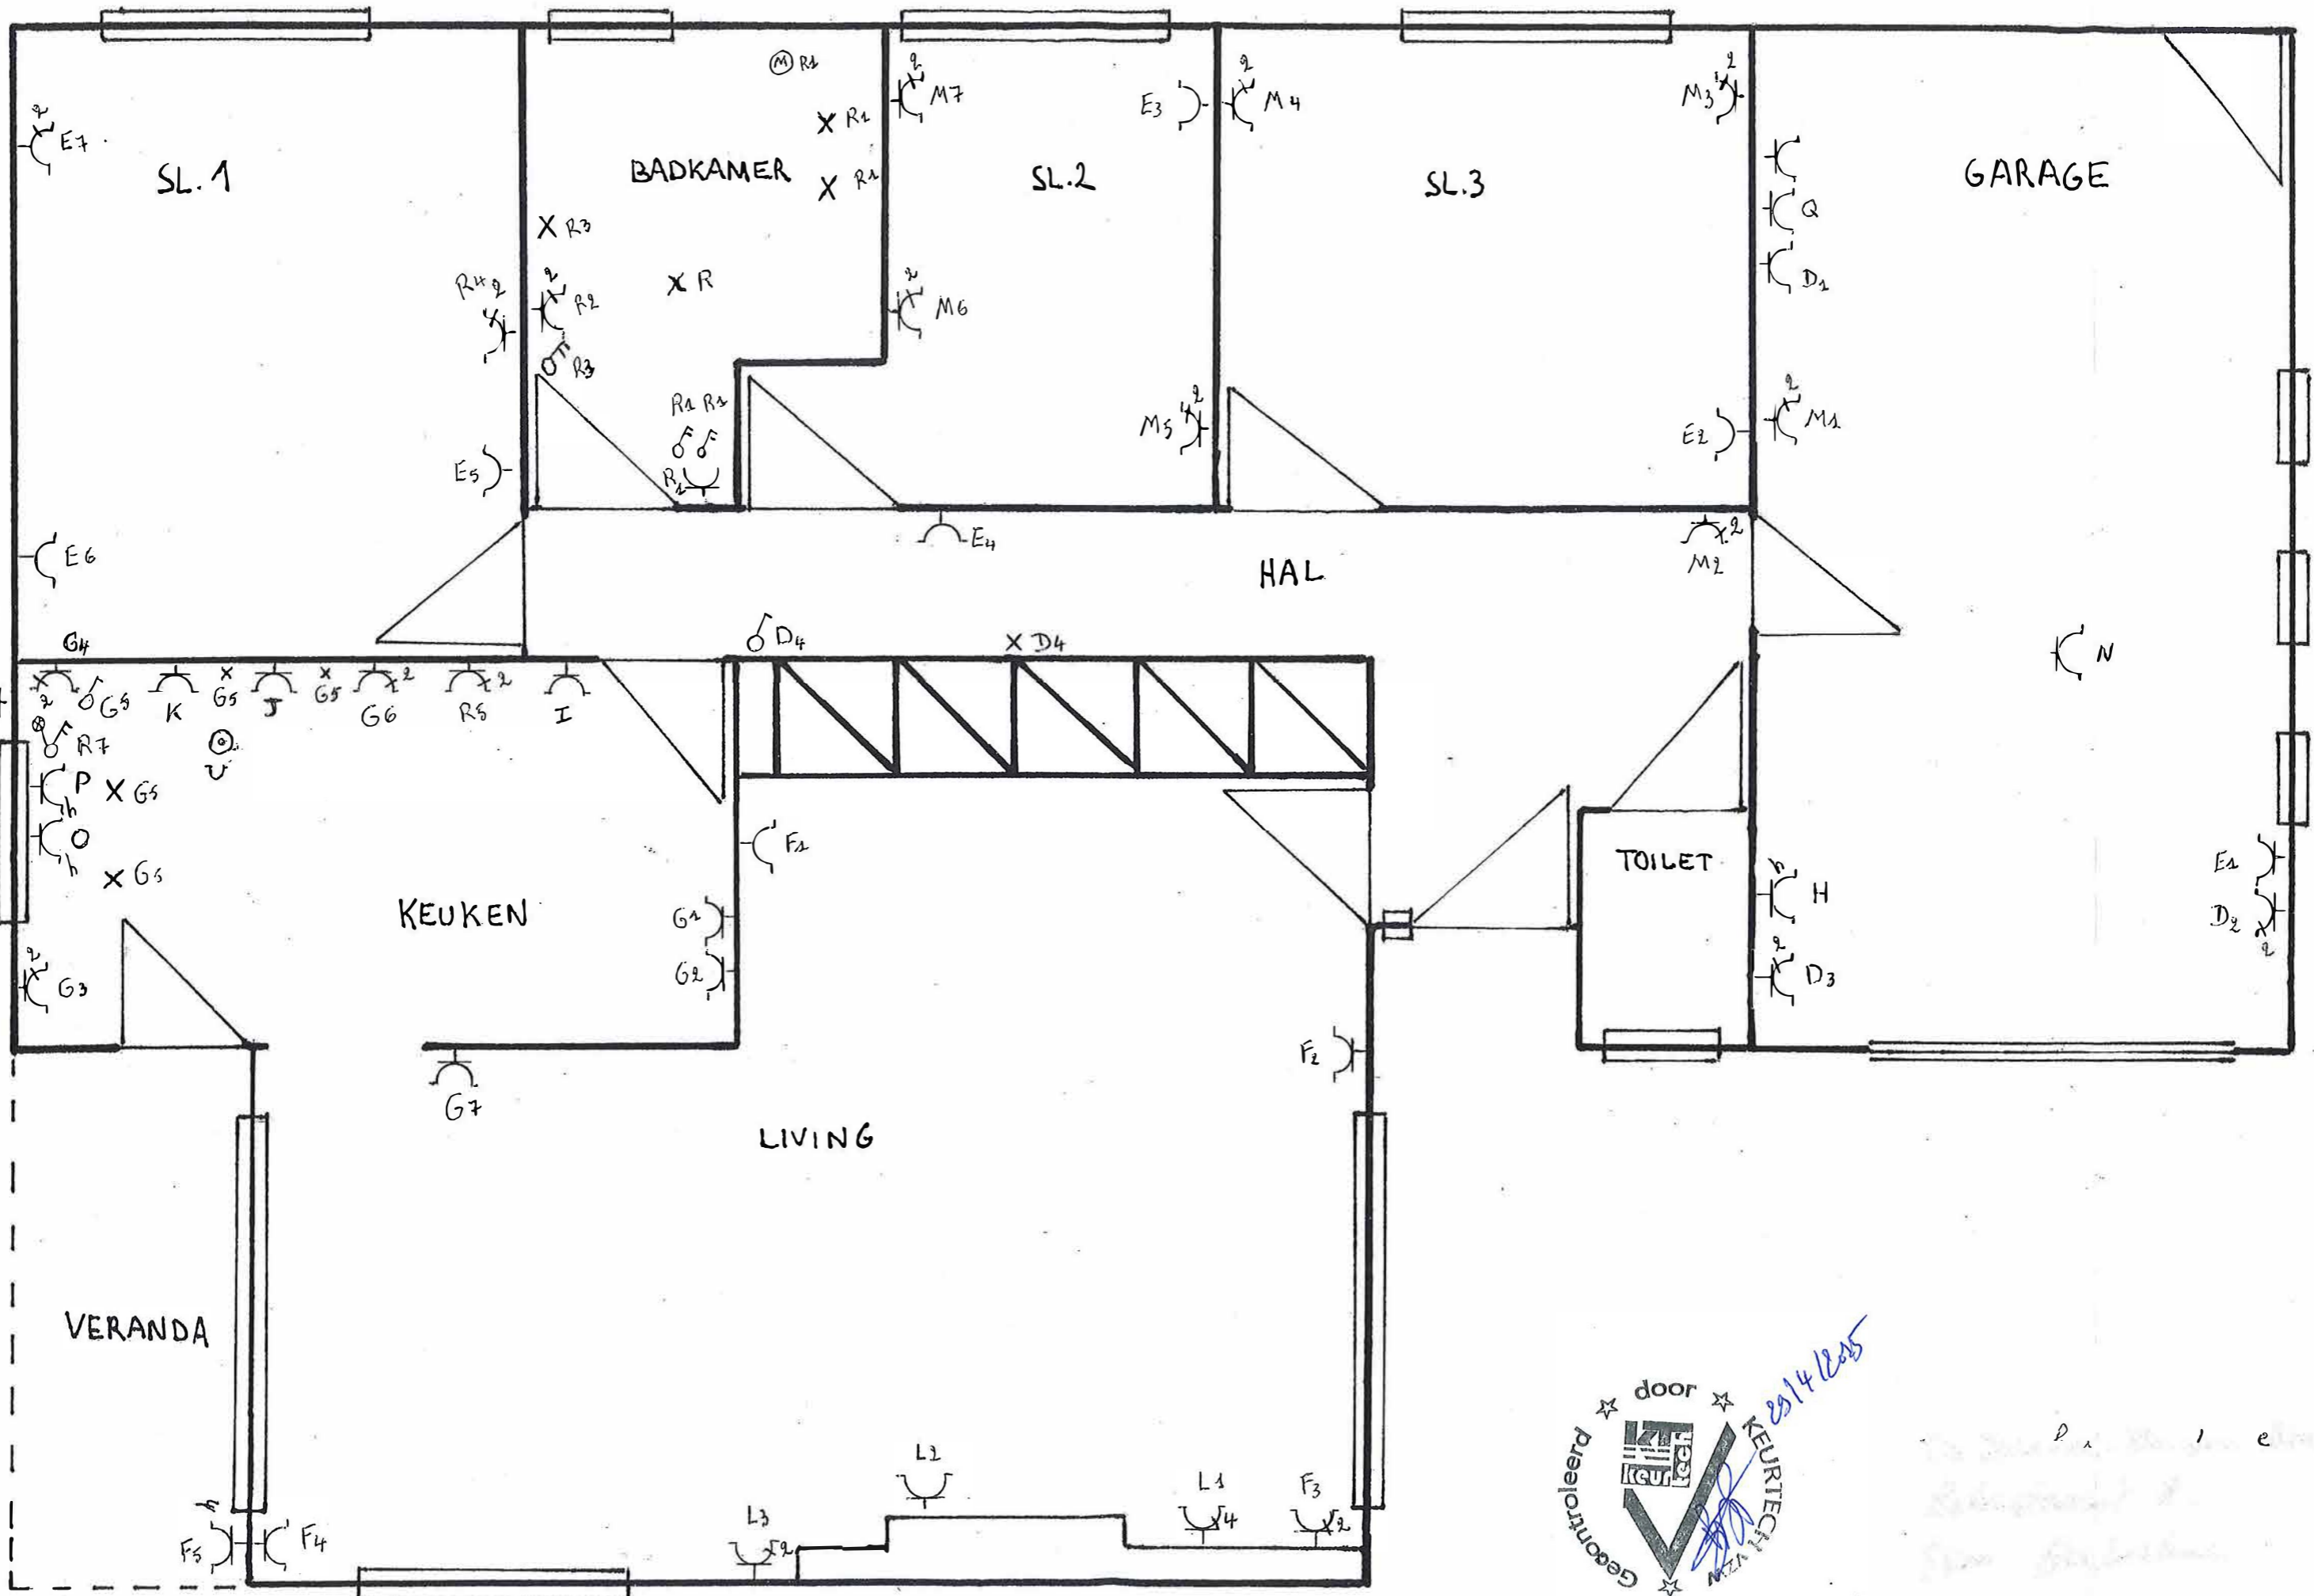

Elektrische Installatie

- Situatieschema
- Eendraadsvoorstelling

Legende

- A - Bel
- B - Verlichting garage,zolder, hall, wc, living, slpk 3
- C - Verlichting gang, slpk 1, slpk 2, keuken, veranda
- D - Stopkontakten garage , led gang
- E - Stopkontakten slaapkamers, 1 garage, 1 gang
- F - Stopkontakten living , veranda
- G - Stopkontakten keuken, verlichting onder kasten
- H - C.V.
- I - Frigo keuken
- J - Dampkap
- K - Oven
- L - Stopkontakten living T.V. , zolder
- M - Stopkontakten garage, slpk 3, slpk 2
- N - Poort
- O - Vaatwas
- P - Boiler in keuken
- Q - Wasmachine
- R - Stopkontakten en verlichting badkamer, keuken, slpk 1, achtergevel
- S - Droogkast
- T - Voeding tuinhuis
- U - Kookplaat