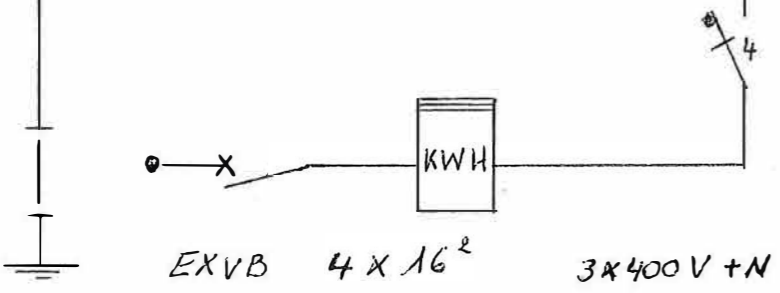

Elektrische Installatie

- Situatieschema
- Eendraadsvoorstelling

Legende

- A - Bel
- B - Verlichting garage,zolder, hall, wc, living, slpk 3
- C - Verlichting gang, slpk 1, slpk 2, keuken, veranda
- D - Stopkontakten garage , led gang
- E - Stopkontakten slaapkamers, 1 garage, 1 gang
- F - Stopkontakten living , veranda
- G - Stopkontakten keuken, verlichting onder kasten
- H - C.V.
- I - Frigo keuken
- J - Dampkap
- K - Oven
- L - Stopkontakten living T.V. , zolder
- M - Stopkontakten garage, slpk 3, slpk 2
- N - Poort
- O - Vaatwas
- P - Boiler in keuken
- Q - Wasmachine
- R - Stopkontakten en verlichting badkamer, keuken, slpk 1, achtergevel
- S - Droogkast
- T - Voeding tuinhuis
- U - Kookplaat