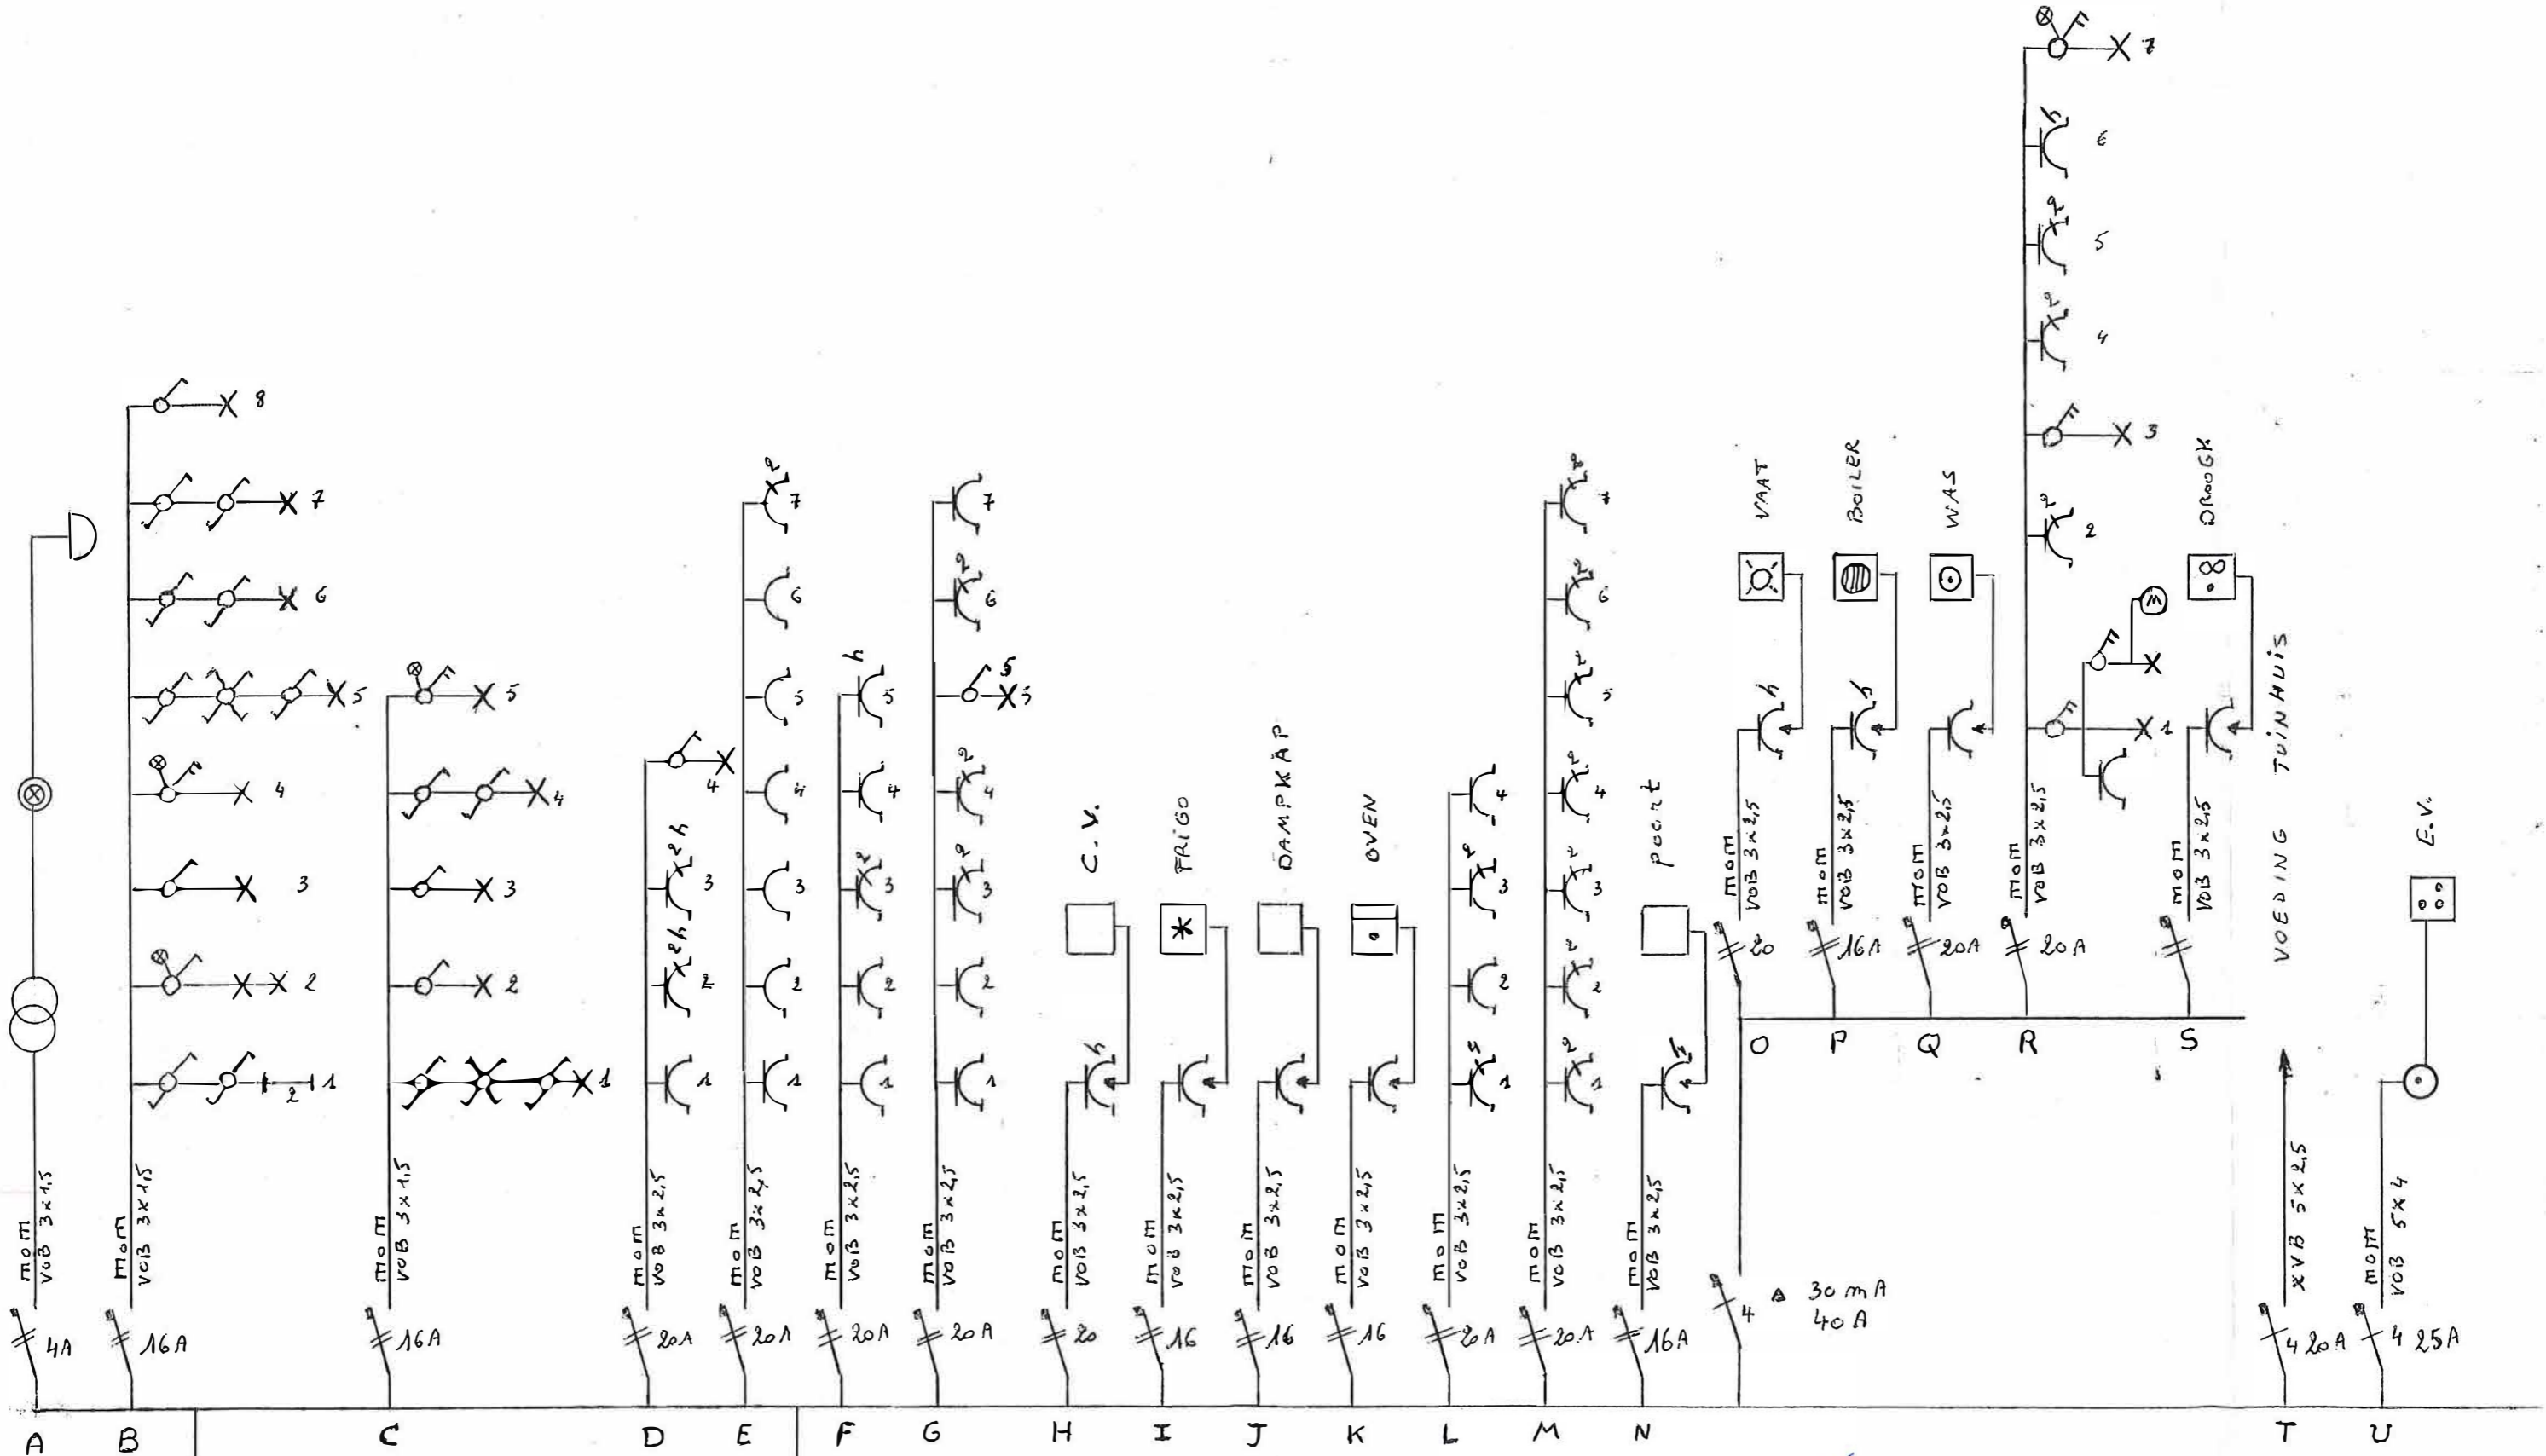

Elektrische Installatie

- Situatieschema
- Eendraadsvoorstelling

Legende

- A - Bel
- B - Verlichting garage,zolder, hall, wc, living, slpk 3
- C - Verlichting gang, slpk 1, slpk 2, keuken, veranda
- D - Stopkontakten garage , led gang
- E - Stopkontakten slaapkamers, 1 garage, 1 gang
- F - Stopkontakten living , veranda
- G - Stopkontakten keuken, verlichting onder kasten
- H - C.V.
- I - Frigo keuken
- J - Dampkap
- K - Oven
- L - Stopkontakten living T.V. , zolder
- M - Stopkontakten garage, slpk 3, slpk 2
- N - Poort
- O - Vaatwas
- P - Boiler in keuken
- Q - Wasmachine
- R - Stopkontakten en verlichting badkamer, keuken, slpk 1, achtergevel
- S - Droogkast
- T - Voeding tuinhuis
- U - Kookplaat